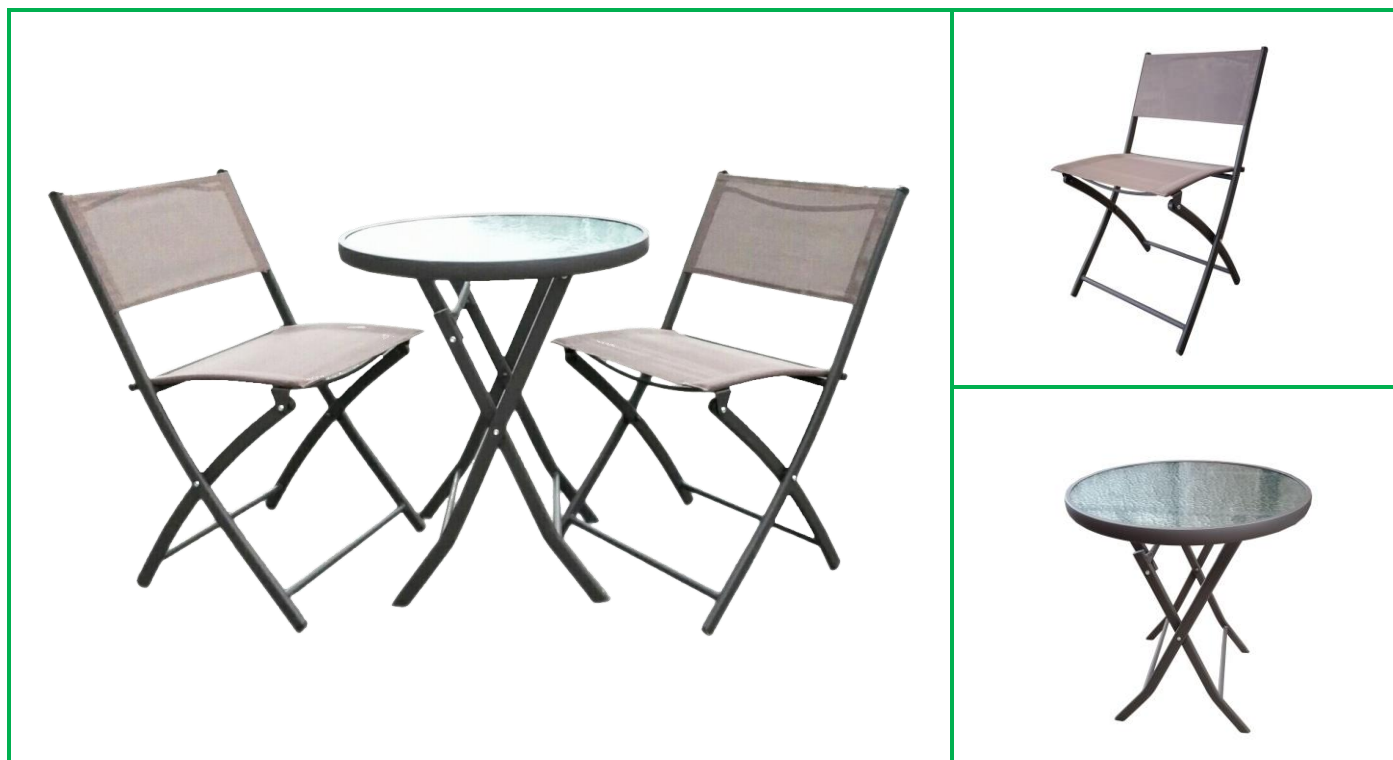

## kovový balkonový nábytek

345662

### POPIS

Zahradní balkonový skládací set Vita II. s kovovou konstrukcí a textilenem je vhodný do všech vnitřních i venkovních prostor. Ideálně se Vám tato sestava bude vyjímat na balkonech či terasách.

## Kovový balkonový nábytek Vita II.

Druh výrobku	<b>sestava</b>
Balení obsahuje	<b>1x stolek, 2x židle</b>
Funkce	<b>skládací stůl i židle</b>
Materiál	<b>ocel/ textil</b>
Barva	<b>šedá</b>
Odolnost vůči povětrnostním vlivům	<b>ano</b>
Rozměry židle (Hloubka x Šířka x Výška)	<b>50 cm x 46 cm x 80 cm</b>
Rozměry stolku (Průměr x Výška)	<b>60 cm x 72 cm</b>
Hmotnost	
Hmotnost balení	<b>12 kg</b>
Rozměr obalu	<b>20 cm x 54 cm x 95 cm</b>
Vhodné pro prostory	<b>interiér, exteriér</b>
Údržba	<b>bezúdržbový</b>
Výrobek je dodán v rozmontovaném stavu	<b>ne</b>
Součástí dodávky je spojovací materiál a návod k montáži	<b>-</b>